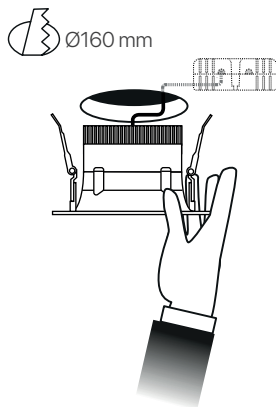

curve
ficha técnica
datasheet

ref. 5550181

Nombre / Name	curve • downlight led cuadrado
Referencia / Reference	5550181
Materiales / Materials	Aluminio / Aluminum
Difusor / Diffuser	Cristal / Crystal
Potencia / Power	15W
Temperatura de color / Color temperature	6400K
Flujo luminoso / Luminous flux	1410lm
Dimable / Dimmable	No
Ángulo de apertura / Beam angle	60°
Ángulo de inclinación / Inclination angle	-
IP	20
IK	-
F.P	-
UGR	-
IRC	-
Chip	EPISTAR SMD
Driver	i-TEC series
Vida media (duración) / Average life	30.000 ~ 50.000h
Clase energética / Energy class	A
Aislamiento eléctrico / Electrical isolation	-
Colores / Colors	Blanco / White
Medida exterior / Product size	180mm x 180mm x 90mm
Medidas de corte / Cutting measurements	Ø160mm
Tª (ambiente/trabajo) / Tª (environment/work)	-20°C ~ 40°C
Input	AC100 ~ 240V
Output	DC15 ~ 30V 600mA
Frecuencia / Frequency	50 / 60Hz
Peso / Weight	1,180kg
Certificados / Certificates	CE
Garantía / Warranty	2 años / 2 years