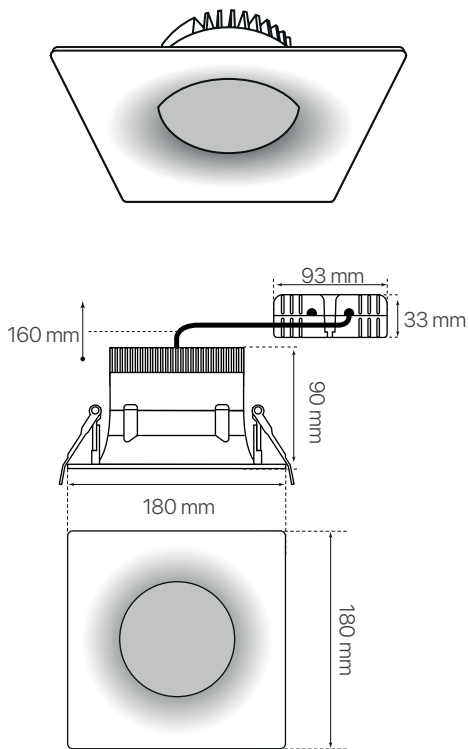

curve
ficha técnica
datasheet

ref. 5550181

Nombre / Name	curve • downlight led cuadrado
Referencia / Reference	5550181
Materiales / Materials	Aluminio / Aluminum
Difusor / Diffuser	Cristal / Crystal
Potencia / Power	15W
Temperatura de color / Color temperature	6400K
Flujo luminoso / Luminous flux	1410lm
Dimable / Dimmable	No
Ángulo de apertura / Beam angle	60°
Ángulo de inclinación / Inclination angle	-
IP	20
IK	-
F.P	-
UGR	-
IRC	-
Chip	EPISTAR SMD
Driver	i-TEC series
Vida media (duración) / Average life	30.000 ~ 50.000h
Clase energética / Energy class	A
Aislamiento eléctrico / Electrical isolation	-
Colores / Colors	Blanco / White
Medida exterior / Product size	180mm x 180mm x 90mm
Medidas de corte / Cutting measurements	Ø160mm
Tª (ambiente/trabajo) / Tª (environment/work)	-20°C ~ 40°C
Input	AC100 ~ 240V
Output	DC15 ~ 30V 600mA
Frecuencia / Frequency	50 / 60Hz
Peso / Weight	1,180kg
Certificados / Certificates	CE
Garantía / Warranty	2 años / 2 years